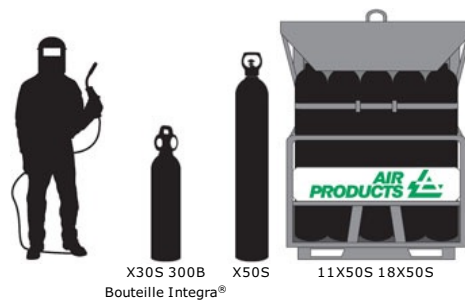

M12 ArHeC 35/2

La classification

Les gaz par ordre décroissant (du composant le plus grand au plus petit)

Le % de gaz du mélange, sauf les gaz de base (tel que l'argon)

Ar: Argon
He: Hélium
C: Carbon Dioxide

Pour des informations concernant la sécurité relative aux gaz et aux mélanges, consultez <https://apdirect.airproducts.com/msds/>

tell me more...

Air Products N.V.
J.F. Willemsstraat 100
1800 Vilvoorde
Belgium
T: +32 02 255 28 95
beinfo@airproducts.com
www.airproducts.be/fr

Gamme Gaz Maxx®-Bouteilles

Produit	Code de commande	Taille	Robinet	Pression	Contenance
Inomaxx® Plus M12 ArHeC 35/2	14569	X30S	Raccord	300B	8.09m³
Inomaxx® 2 M12 ArC2	14562	X30S	Raccord rapide	300B	9.00m³
Inomaxx® 2 M12 ArC2	27315	X50S	NEVOC	300B	14.99m³

Gamme Gaz Maxx®-Cadres

Produit	Code de commande	Taille	Robinet	Pression	Contenance
Inomaxx® Plus M12 ArHeC 35/2	14567	18X50S	NEVOC	300B	242.75m³
Inomaxx® 2 M12 ArC2	14559	18X50S	NEVOC	300B	269.86m³

Standard Products - Cylinders

Nom ISO	Code de commande	Taille	Robinet	Pression	Contenance
M12 ArHeC 63% Ar/10% He/2% CO2	14325	X50S	Afnor C	200B	10.16m³

Standard Products - Packs

Nom ISO	Code de commande	Taille	Robinet	Pression	Contenance
M12 ArHeC 63% Ar/10% He/2% CO2	14324	11X50S	Afnor C	200B	111.75m³

Les spécifications des bouteilles et des cadres

Taille	Pression	Hauteur	Diamètre	Largeur	Longueur	Poids à vide	Poids plein
X30S	300B	1080mm	230mm			49.25Kg	64.49Kg
X50S	200B	1675mm	230mm			70.18Kg	88.45Kg
X50S	300B	1675mm	230mm			79.11Kg	104.51Kg
11X50S	200B	2050mm		700mm	1000mm	1081.28Kg	1282.22Kg
18X50S	300B	2138mm		862mm	1190mm	1688.24Kg	2145.47Kg