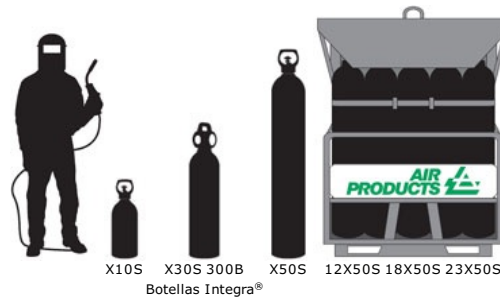

tell me more...

España
Carburos Metálicos S.A.
c/ Aragón, 300
08009 Barcelona
T: +34 902 13 02 02
F: +34 93 290 26 09
oferta@carburos.com
www.carburos.com

Gama de Gases Maxx® - Botellas

Producto	Código de pedido	Tamaño Válvula	Presión	Contenido
Ferromaxx® 7M24 ArCO7/2.5	62265	X30S Conector rápido	300B	9.21m ³

Gama de Gases Maxx® - Bloques

Producto	Código de pedido	Tamaño Válvula	Presión	Contenido
Ferromaxx® 7M24 ArCO7/2.5	152514	18X50S NEVOC	300B	276.29m ³

Botellas estándar

Producto	Código de pedido	Tamaño Válvula	Presión	Contenido
M24 ArCO 7/2.5 90.5% Ar/7% CO2/2.5% O2	62261	X10S MIE AP7 Type C	200B	2.17m ³
M24 ArCO 7/2.5 90.5% Ar/7% CO2/2.5% O2	62246	X50S MIE AP7 Type C	200B	10.84m ³
M24 ArCO 5/5 90% Ar/5% CO2/5% O2	62369	X50S MIE AP7 Type C	200B	10.74m ³

Bloques estándar

Producto	Código de pedido	Tamaño Válvula	Presión	Contenido
M24 ArCO 7/2.5 90.5% Ar/7% CO2/2.5% O2	62257	12X50S BSP Whitworth 1 1/8 IN M R parallel thread	200B	130.02m ³
M24 ArCO 7/2.5 90.5% Ar/7% CO2/2.5% O2	62248	23X50S BSP Whitworth 1 1/8 IN M R parallel thread	200B	140.86m ³
M24 ArCO 5/5 90% Ar/5% CO2/5% O2	62374	12X50S BSP Whitworth 1 1/8 IN M R parallel thread	200B	128.84m ³
M24 ArCO 5/5 90% Ar/5% CO2/5% O2	62373	23X50S BSP Whitworth 1 1/8 IN M R parallel thread	200B	246.94m ³

Especificaciones de botellas y bloques

Tamaño	Presión	Altura	Diámetro	Ancho	Largo	Peso en vacío	Peso total
X10S	200B	655mm	176mm			18Kg	21.67Kg
X30S	300B	1080mm	230mm			49.25Kg	64.42Kg
X50S	200B	1675mm	230mm			70.18Kg	88.54Kg
12X50S	200B	2210mm		735mm	960mm	1203.06Kg	1423.42Kg
18X50S	300B	2138mm		862mm	1190mm	1688.24Kg	2143.34Kg
23X50S	200B	1660mm		1035mm	1250mm	1964.14Kg	2386.49Kg